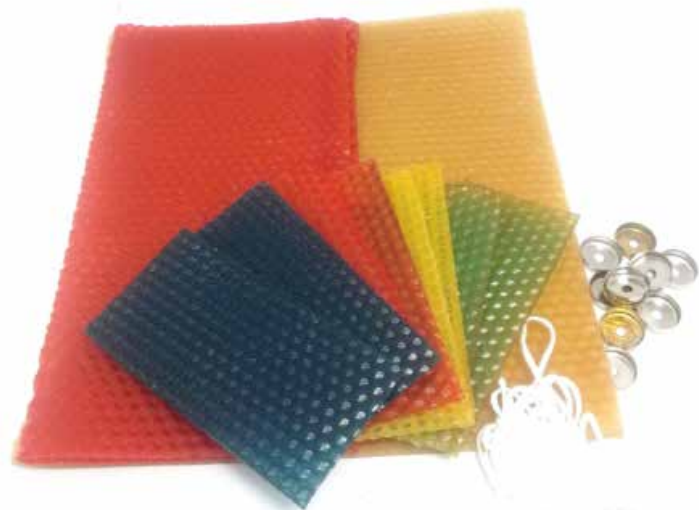

BEE BOX | 2

קופת חסכון מאויירת

עם 10 מטבעות שוקולד.

22.22 ₪ לפני מע"מ

26 ₪ כולל מע"מ

3 | ערכת יצירה לנרות

- שעוויות דונג צבעוניות להכנת 18 נרות חנוכה
- דף יצירה ושעשועים באריזת שקית צלופן

29 ₪ לפני מע"מ

34 ₪ כולל מע"מ